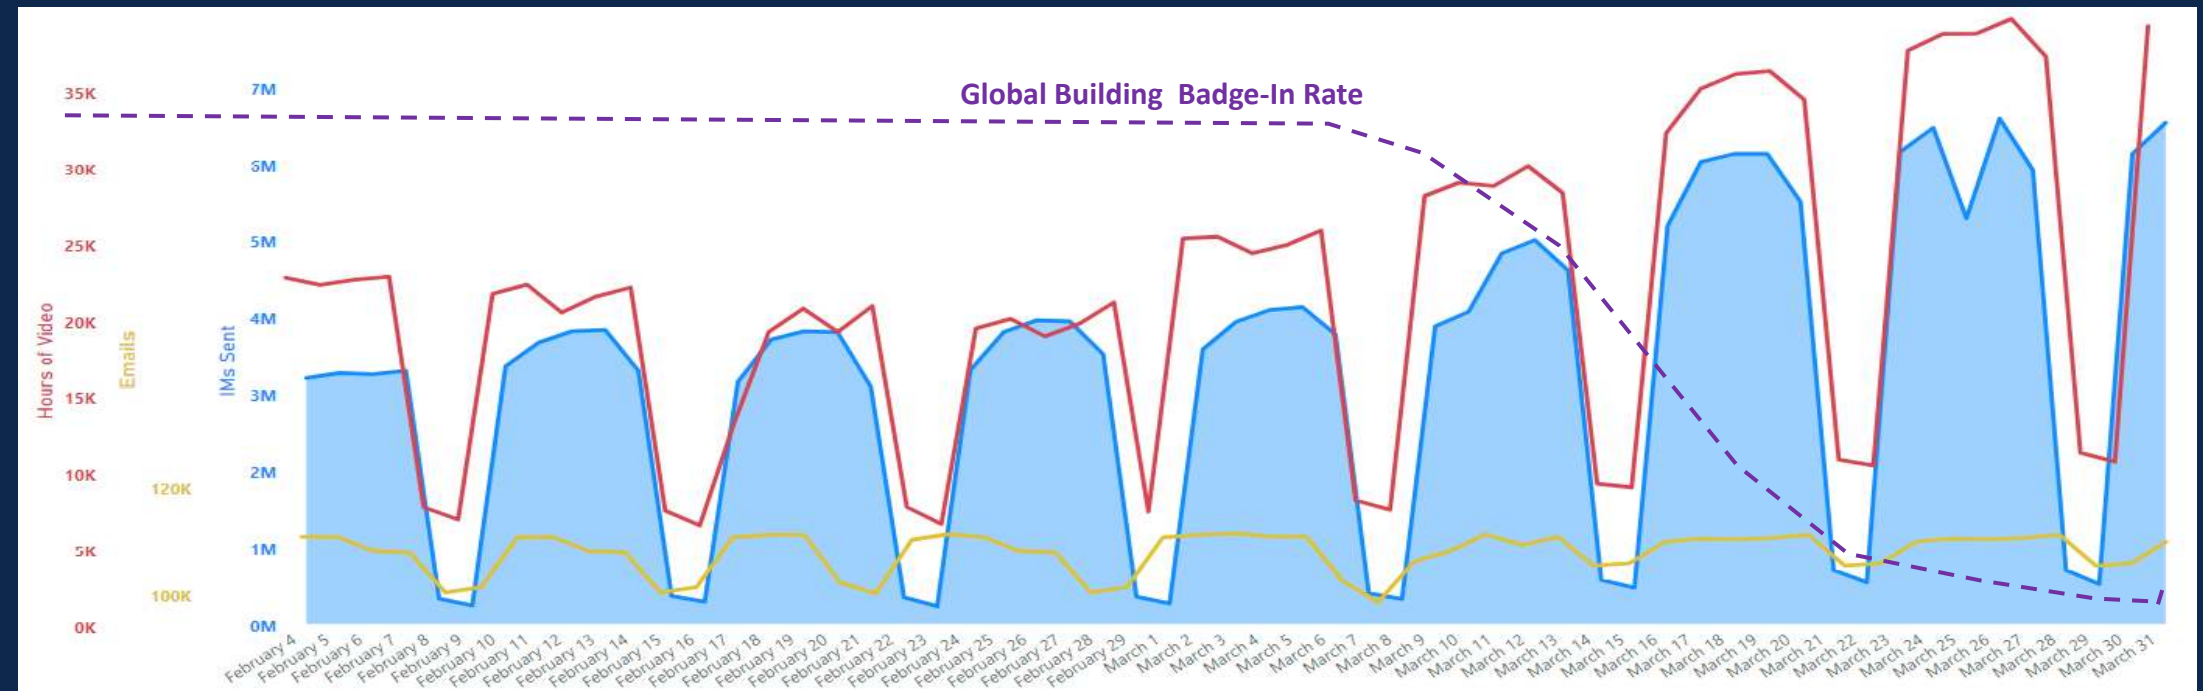

Lyft

Disruption von Arbeitsprozessen

Disruption durch Business Modelle

“

Änderungen müssen so gut sein, dass niemand mehr so Arbeiten möchte wie es früher war.

”

••• Jim Grubb •••

Inflection Point 2020

Veränderungen durch die Pandemie

Februar und März 2020

- Steigerung Video – 90 %
- Steigerung Instant Messaging - 100%
- E-mails pro Tag - unverändert

Die Zukunft des Gesundheitswesens

Die Zukunft der Lehre